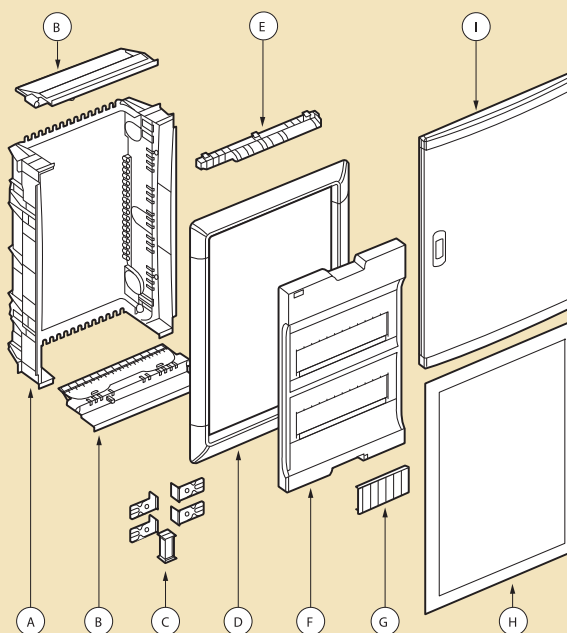

Nedbox

встраиваемые распределительные щиты от 12 до 48 модулей

014 22

014 32

Встраиваемые щиты

Класс II \square , IP 40 - IK 07
 Встраиваемые щиты для сухих перегородок или кирпичных стен
 Соответствуют EN 60439-3
 12 модулей на рейке (+ 2 вырезать по размеру)
 Заморазостойкие до 750°C
 в соответствии с EN 60695-2.1
 Комплекуются двумя типами дверей:
 - скругленными, толщиной 12/19 мм
 - плоскими металлическими - 6 мм
 Оснащены дверной ручкой, которая может комплектоваться замком
 Кат. № 014 91

Аксессуары

Набор креплений для сухих перегородок
 Замок и ключ n° 850
 IP 2-3-фазы + клеммный блок N
 1 нейтраль: 1 x 4 25 мм² + 12 x 1.5 16 мм²
 3 фазы : 4 x 1.5 16 мм²

Nedbox

встраиваемые распределительные щиты от 12 до 48 модулей

- A: встраиваемый щит
- B: пластина для кабелей
- C: монтажные аксессуары
- D: рама для полувстроенного монтажа: 70 мм
- E: клеммный блок
- F: лицевая панель
- H: плоская металлическая дверь
- I: пластиковая дверь