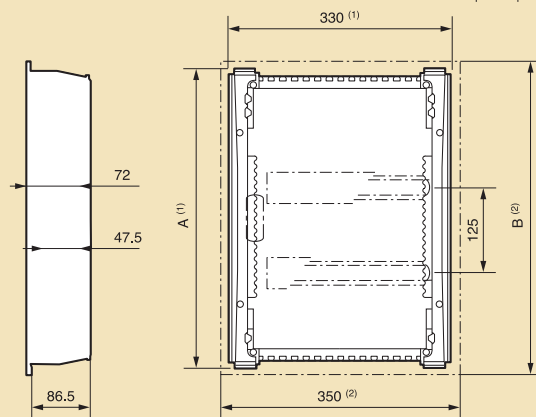

С плоскими металлическими дверями (дверь и рама защищены эпоксидной смолой)

Упак.	Белый RAL 9010	Кол-во модулей	Кол-во реек	Габариты коробки (мм) Выс. x Шир. x Толщина
1	014 31	12 + 2	1	305 x 330 x 86
1	014 32	24 + 4	2	430 x 330 x 86
1	014 33	36 + 6	3	555 x 330 x 86
1	014 34	48 + 8	4	680 x 330 x 86

Аксессуары

Набор креплений для сухих перегородок
 Замок и ключ n° 850
 IP 2-3-фазы + клеммный блок N
 1 нейтраль: 1 x 4 25 мм² + 12 x 1.5 16 мм²
 3 фазы : 4 x 1.5 16 мм²

Nedbox

встраиваемые распределительные щиты от 12 до 48 модулей

- A: встраиваемый щит
- B: пластина для кабелей
- C: монтажные аксессуары
- D: рама для полувстроенного монтажа: 70 мм
- E: клеммный блок
- F: лицевая панель
- H: плоская металлическая дверь
- I: пластиковая дверь

Габариты

	1 x 12	2 x 12	3 x 12	4 x 12
A	305	430	555	680
B	335	460	585	710

Клеммные блоки

Кат. №№	кол-во модулей	Сечение			
		Земля		Нейтраль	
		1.5 - 16 мм ²	1.5 - 10 мм ²	1.5 - 16 мм ²	1.5 - 10 мм ²
014 11/21/31	1 x (12+2)	6	6	6	6
014 12/22/32	2 x (12+2)	8	8	8 ⁽³⁾	8 ⁽³⁾
014 13/23/33	3 x (12+2)	15	15	12 ⁽³⁾	12 ⁽³⁾
014 14/24/34	4 x (12+2)	15	15	18 ⁽⁴⁾	18 ⁽⁴⁾