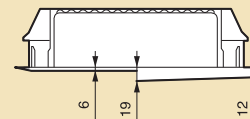

Аксессуары

Набор креплений для сухих перегородок
 Замок и ключ n° 850
 IP 2-3-фазы + клеммный блок N
 1 нейтраль: 1 x 4 25 мм² + 12 x 1.5 16 мм²
 3 фазы : 4 x 1.5 16 мм²

Nedbox

встраиваемые распределительные щиты от 12 до 48 модулей

- A: встраиваемый щит
- B: пластина для кабелей
- C: монтажные аксессуары
- D: рама для полувстроенного монтажа: 70 мм
- E: клеммный блок
- F: лицевая панель
- H: плоская металлическая дверь
- I: пластиковая дверь

Габариты

	1 x 12	2 x 12	3 x 12	4 x 12
A	305	430	555	680
B	335	460	585	710

Клеммные блоки

Кат. №№	кол-во модулей	Сечение			
		Земля		Нейтраль	
		1.5 - 16 мм ²	1.5 - 10 мм ²	1.5 - 16 мм ²	1.5 - 10 мм ²
014 11/21/31	1 x (12+2)	6	6	6	6
014 12/22/32	2 x (12+2)	8	8	8 ⁽³⁾	8 ⁽³⁾
014 13/23/33	3 x (12+2)	15	15	12 ⁽³⁾	12 ⁽³⁾
014 14/24/34	4 x (12+2)	15	15	18 ⁽⁴⁾	18 ⁽⁴⁾