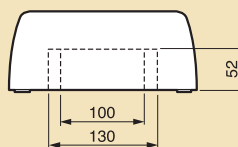

■ Адаптер для кабель-канала