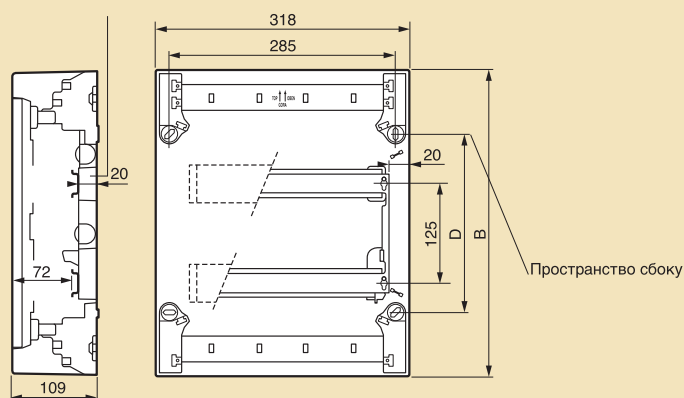

■ 2, 3 или 4 рейки по 12 модулей

- A: шасси щита
- B: клеммный блок
- C: шасси
- D: крышка
- E: дверь пластиковая
- F: заглушки
- G: заглушка для лицевой панели
- H: металлическая дверь
- I: фиксаторы кабеля
- J: крепление для клеммного блока

■ Адаптер для кабель-канала

■ Габариты

	24 мод.	36 мод.	48 мод.
B	380	505	630
D	225	350	475

■ 1 рейка по 8 или 12 модулей

- A: шасси щита
- B: клеммный блок
- C: рейка
- D: крышка
- E: дверь
- F: заглушки
- G: заглушка для лицевой панели
- I: фиксатор кабеля
- J: крепление для клеммного блока