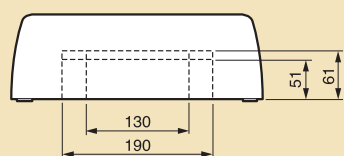

■ Адаптер для кабель-канала