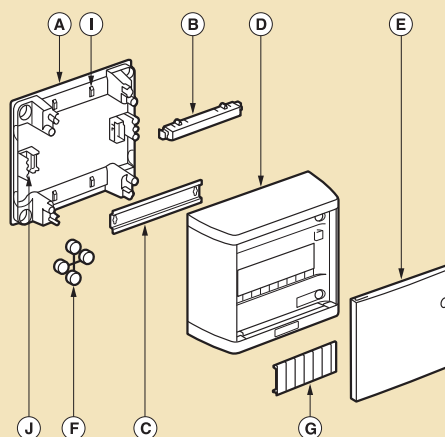

■ 2, 3 или 4 рейки по 12 модулей

- A: шасси щита
- B: клеммный блок
- C: шасси
- D: крышка
- E: дверь пластиковая
- F: заглушки
- G: заглушка для лицевой панели
- H: металлическая дверь
- I: фиксаторы кабеля
- J: крепление для клеммного блока

■ Адаптер для кабель-канала

■ Габариты

	24 мод.	36 мод.	48 мод.
B	380	505	630
D	225	350	475

■ 1 рейка по 8 или 12 модулей

- A: шасси щита
- B: клеммный блок
- C: рейка
- D: крышка
- E: дверь
- F: заглушки
- G: заглушка для лицевой панели
- I: фиксатор кабеля
- J: крепление для клеммного блока