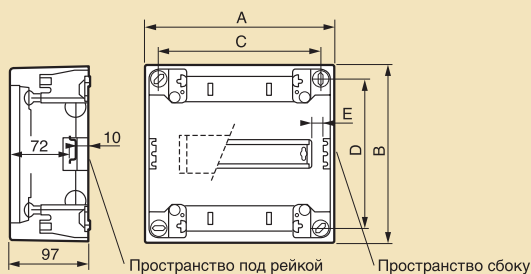

8 мод.	12 мод.
A	225	317
B	210	240
C	195	287
D	180	150
E	14	9