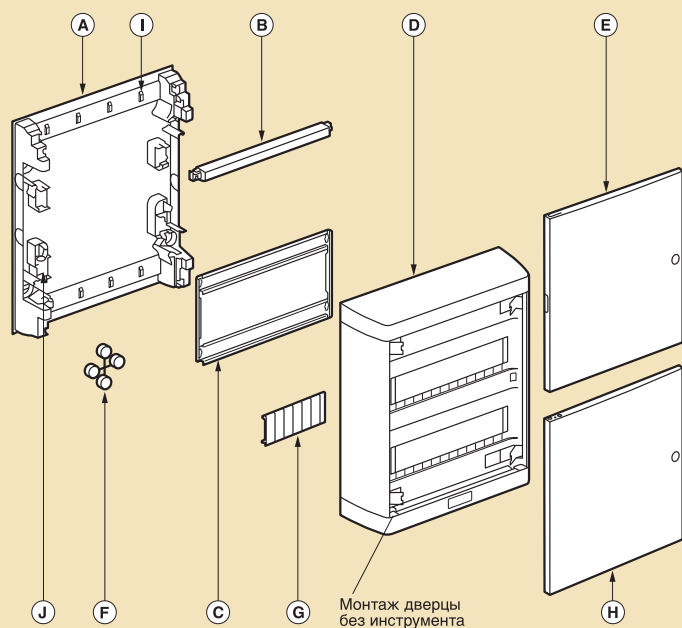

(1) Только для щитов на 8 и 12 модулей (Кат. №№ 6012 00/01)

(2) Для щитов Neat. № № 6012 02/03/04

(3) Распределено на 2 клеммных блока

(4) Распределено на 3 клеммных блока

Nedbox накладные распределительные щиты

■ 2, 3 или 4 рейки по 12 модулей

- A: шасси щита
- B: клеммный блок
- C: шасси
- D: крышка
- E: дверь пластиковая
- F: заглушки
- G: заглушка для лицевой панели
- H: металлическая дверь
- I: фиксаторы кабеля
- J: крепление для клеммного блока

■ Адаптер для кабель-канала

■ Габариты

	24 мод.	36 мод.	48 мод.
B	380	505	630
D	225	350	475

■ 1 рейка по 8 или 12 модулей

- A: шасси щита
- B: клеммный блок
- C: рейка
- D: крышка
- E: дверь
- F: заглушки
- G: заглушка для лицевой панели
- I: фиксатор кабеля
- J: крепление для клеммного блока